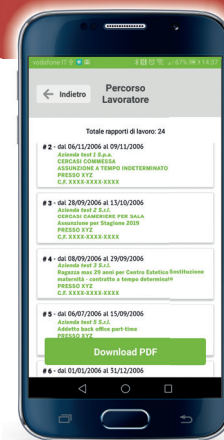

**APP
LAVORO
PER TE**

**Il Centro per
l'impiego
a portata di clic**

Emilia-Romagna
**facciamo
la differenza**

COS'È

È l'applicazione che ti consente di **accedere ai servizi del portale Lavoro per Te** direttamente da dispositivo mobile, senza doverti recare di persona al Centro per l'impiego.

COSA PUOI FARE

- **Consultare le offerte di lavoro** filtrandole in base alle tue necessità (distanza, tipo di contratto, titolo di studio, ecc...),
- **ricevere offerte di lavoro personalizzate** sulla base dei filtri che hai impostato e candidarti alle opportunità che ti interessano,
- ricevere **notifiche** su appuntamenti e attività dei Centri per l'Impiego dell'Emilia-Romagna e informazioni su **iniziative** dell'Agenzia regionale del lavoro,
- verificare e scaricare il **tuio percorso lavoratore** (C2 storico).