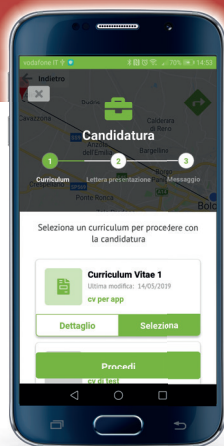

**APP
LAVORO
PER TE**

**Il Centro per
l'impiego
a portata di clic**

Emilia-Romagna
**facciamo
la differenza**

COS'È

È l'applicazione che ti consente di **accedere ai servizi del portale Lavoro per Te** direttamente da dispositivo mobile, senza doverti recare di persona al Centro per l'impiego.

COSA PUOI FARE

- **Consultare le offerte di lavoro** filtrandole in base alle tue necessità (distanza, tipo di contratto, titolo di studio, ecc...),
- **ricevere offerte di lavoro personalizzate** sulla base dei filtri che hai impostato e candidarti alle opportunità che ti interessano,
- ricevere **notifiche** su appuntamenti e attività dei Centri per l'Impiego dell'Emilia-Romagna e informazioni su **iniziative** dell'Agenzia regionale del lavoro,
- verificare e scaricare il **tuio percorso lavoratore** (C2 storico).